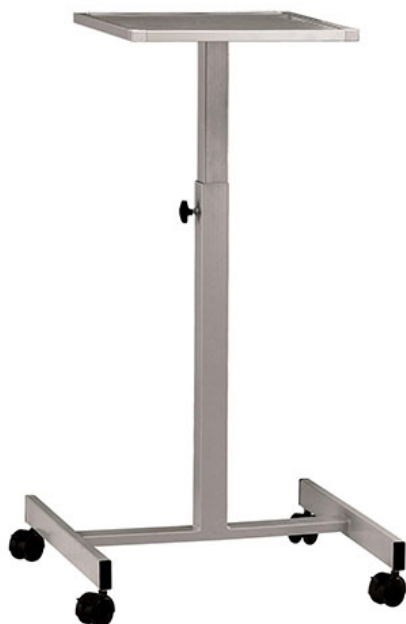

Mesa para proyector

- Medida base- 38 x 38 cm
- Altura mínima -62 cm,
- Altura máxima -100 cm

Mesa cuadrada utilizada como soporte para proyector, acabada en blanco y extensible en altura desde 62 cm hasta 100 cm máximo.

QS-STRONG